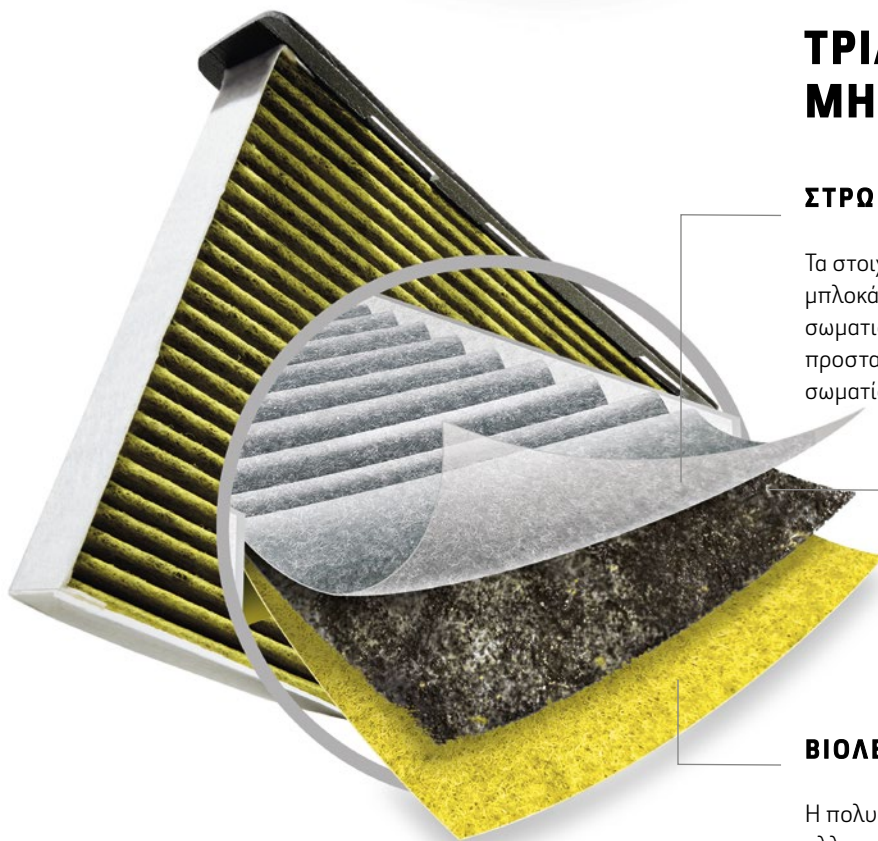

ΣΑΣ ΦΑΓΟΥΡΙΖΕΙ Η ΜΥΘΗ, ΤΑ ΜΑΤΙΑ ΣΑΣ ΕΙΝΑΙ ΥΓΡΑ;

JOHN DEERE

ΦΙΛΤΡΟ ΑΕΡΑ ΚΑΜΠΙΝΑΣ ΜΕ ΦΙΛΤΡΟ ΑΝΘΡΑΚΑ PLUS

NOTHING RUNS LIKE A DEERE

Απαλλαγείτε από το 95% και πλέον των ρύπων και αλλεργιογόνων που μολύνουν τον αέρα στην καμπίνα σας κατά τη χορτοκοπή, τον αλωνισμό ή τον σχηματισμό δεμάτων. Αποκτήστε τώρα το φίλτρο αέρα καμπίνας με φίλτρο άνθρακα Plus, για βελτιωμένη απόδοση φιλτραρίσματος.

ΤΡΙΑ ΣΤΡΩΜΑΤΑ ΩΣΤΕ ΝΑ ΜΗΝ ΞΕΦΕΥΓΕΙ ΤΙΠΟΤΑ

ΣΤΡΩΜΑ ΦΙΛΤΡΟΥ ΣΩΜΑΤΙΔΙΩΝ

Τα στοιχεία του φίλτρου υψηλής απόδοσης μπλοκάρουν σχεδόν το 100% των χονδροειδών σωματιδίων, όπως η σκόνη, η βρομιά και η γύρη και προστατεύουν από επιβλαβή λεπτά αιωρούμενα σωματίδια (PM 2,5)

ΣΤΡΩΜΑ ΕΝΕΡΓΟΥ ΑΝΘΡΑΚΑ

Απομακρύνει τις δυσάρεστες οσμές και εξουδετερώνει τα επιβλαβή αέρια, συμπεριλαμβανομένων των πτητικών οργανικών ενώσεων (ΠΟΕ), του διοξειδίου του θείου και των οξειδίων του αζώτου

ΒΙΟΛΕΙΤΟΥΡΓΙΚΟ ΣΤΡΩΜΑ

Η πολυφαινόλη στην κίτρινη επικάλυψη παγιδεύει τα αλλεργιογόνα και μειώνει την ανάπτυξη βακτηρίων και μούχλας στα στοιχεία του φίλτρου

CLICK & COLLECT
ΠΑΡΑΓΓΕΙΛΕΤΕ ΤΩΡΑ!
PARTSCATALOG.DEERE.COM