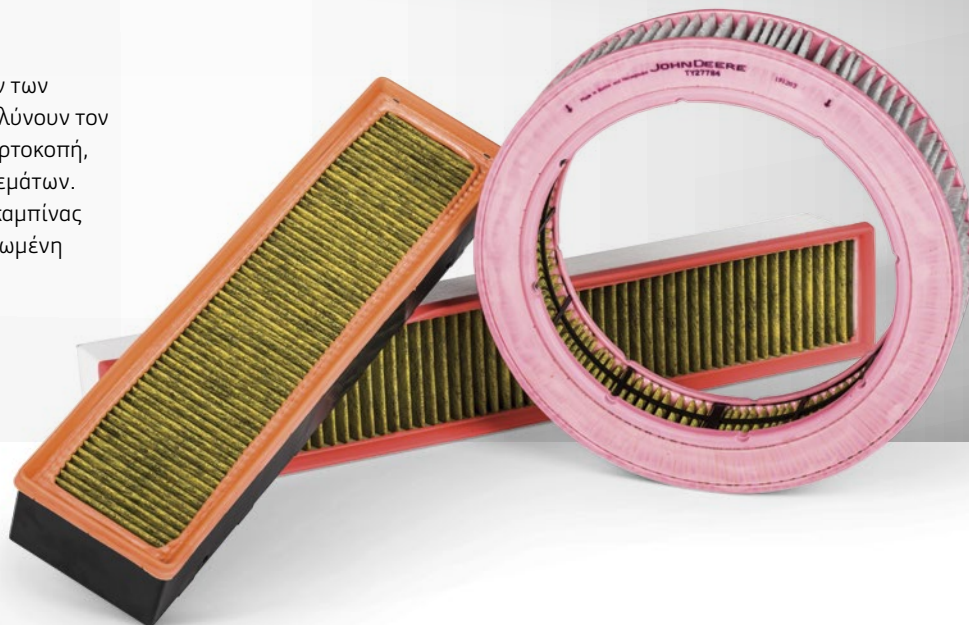

ΣΑΣ ΦΑΓΟΥΡΙΖΕΙ Η ΜΥΘΗ, ΤΑ ΜΑΤΙΑ ΣΑΣ ΕΙΝΑΙ ΥΓΡΑ;

JOHN DEERE

ΦΙΛΤΡΟ ΑΕΡΑ ΚΑΜΠΙΝΑΣ ΜΕ ΦΙΛΤΡΟ ΑΝΘΡΑΚΑ PLUS

NOTHING RUNS LIKE A DEERE

Απαλλαγείτε από το 95% και πλέον των ρύπων και αλλεργιογόνων που μολύνουν τον αέρα στην καμπίνα σας κατά τη χορτοκοπή, τον αλωνισμό ή τον σχηματισμό δεμάτων. Αποκτήστε τώρα το φίλτρο αέρα καμπίνας με φίλτρο άνθρακα Plus, για βελτιωμένη απόδοση φιλτραρίσματος.

ΤΡΙΑ ΣΤΡΩΜΑΤΑ ΩΣΤΕ ΝΑ ΜΗΝ ΞΕΦΕΥΓΕΙ ΤΙΠΟΤΑ

ΣΤΡΩΜΑ ΦΙΛΤΡΟΥ ΣΩΜΑΤΙΔΙΩΝ

Τα στοιχεία του φίλτρου υψηλής απόδοσης μπλοκάρουν σχεδόν το 100% των χονδροειδών σωματιδίων, όπως η σκόνη, η βρομιά και η γύρη και προστατεύουν από επιβλαβή λεπτά αιωρούμενα σωματίδια (PM 2,5)

ΣΤΡΩΜΑ ΕΝΕΡΓΟΥ ΑΝΘΡΑΚΑ

Απομακρύνει τις δυσάρεστες οσμές και εξουδετερώνει τα επιβλαβή αέρια, συμπεριλαμβανομένων των πτητικών οργανικών ενώσεων (ΠΟΕ), του διοξειδίου του θείου και των οξειδίων του αζώτου

ΒΙΟΛΕΙΤΟΥΡΓΙΚΟ ΣΤΡΩΜΑ

Η πολυφαινόλη στην κίτρινη επικάλυψη παγιδεύει τα αλλεργιογόνα και μειώνει την ανάπτυξη βακτηρίων και μούχλας στα στοιχεία του φίλτρου

CLICK & COLLECT
ΠΑΡΑΓΓΕΙΛΕΤΕ ΤΩΡΑ!
PARTSCATALOG.DEERE.COM